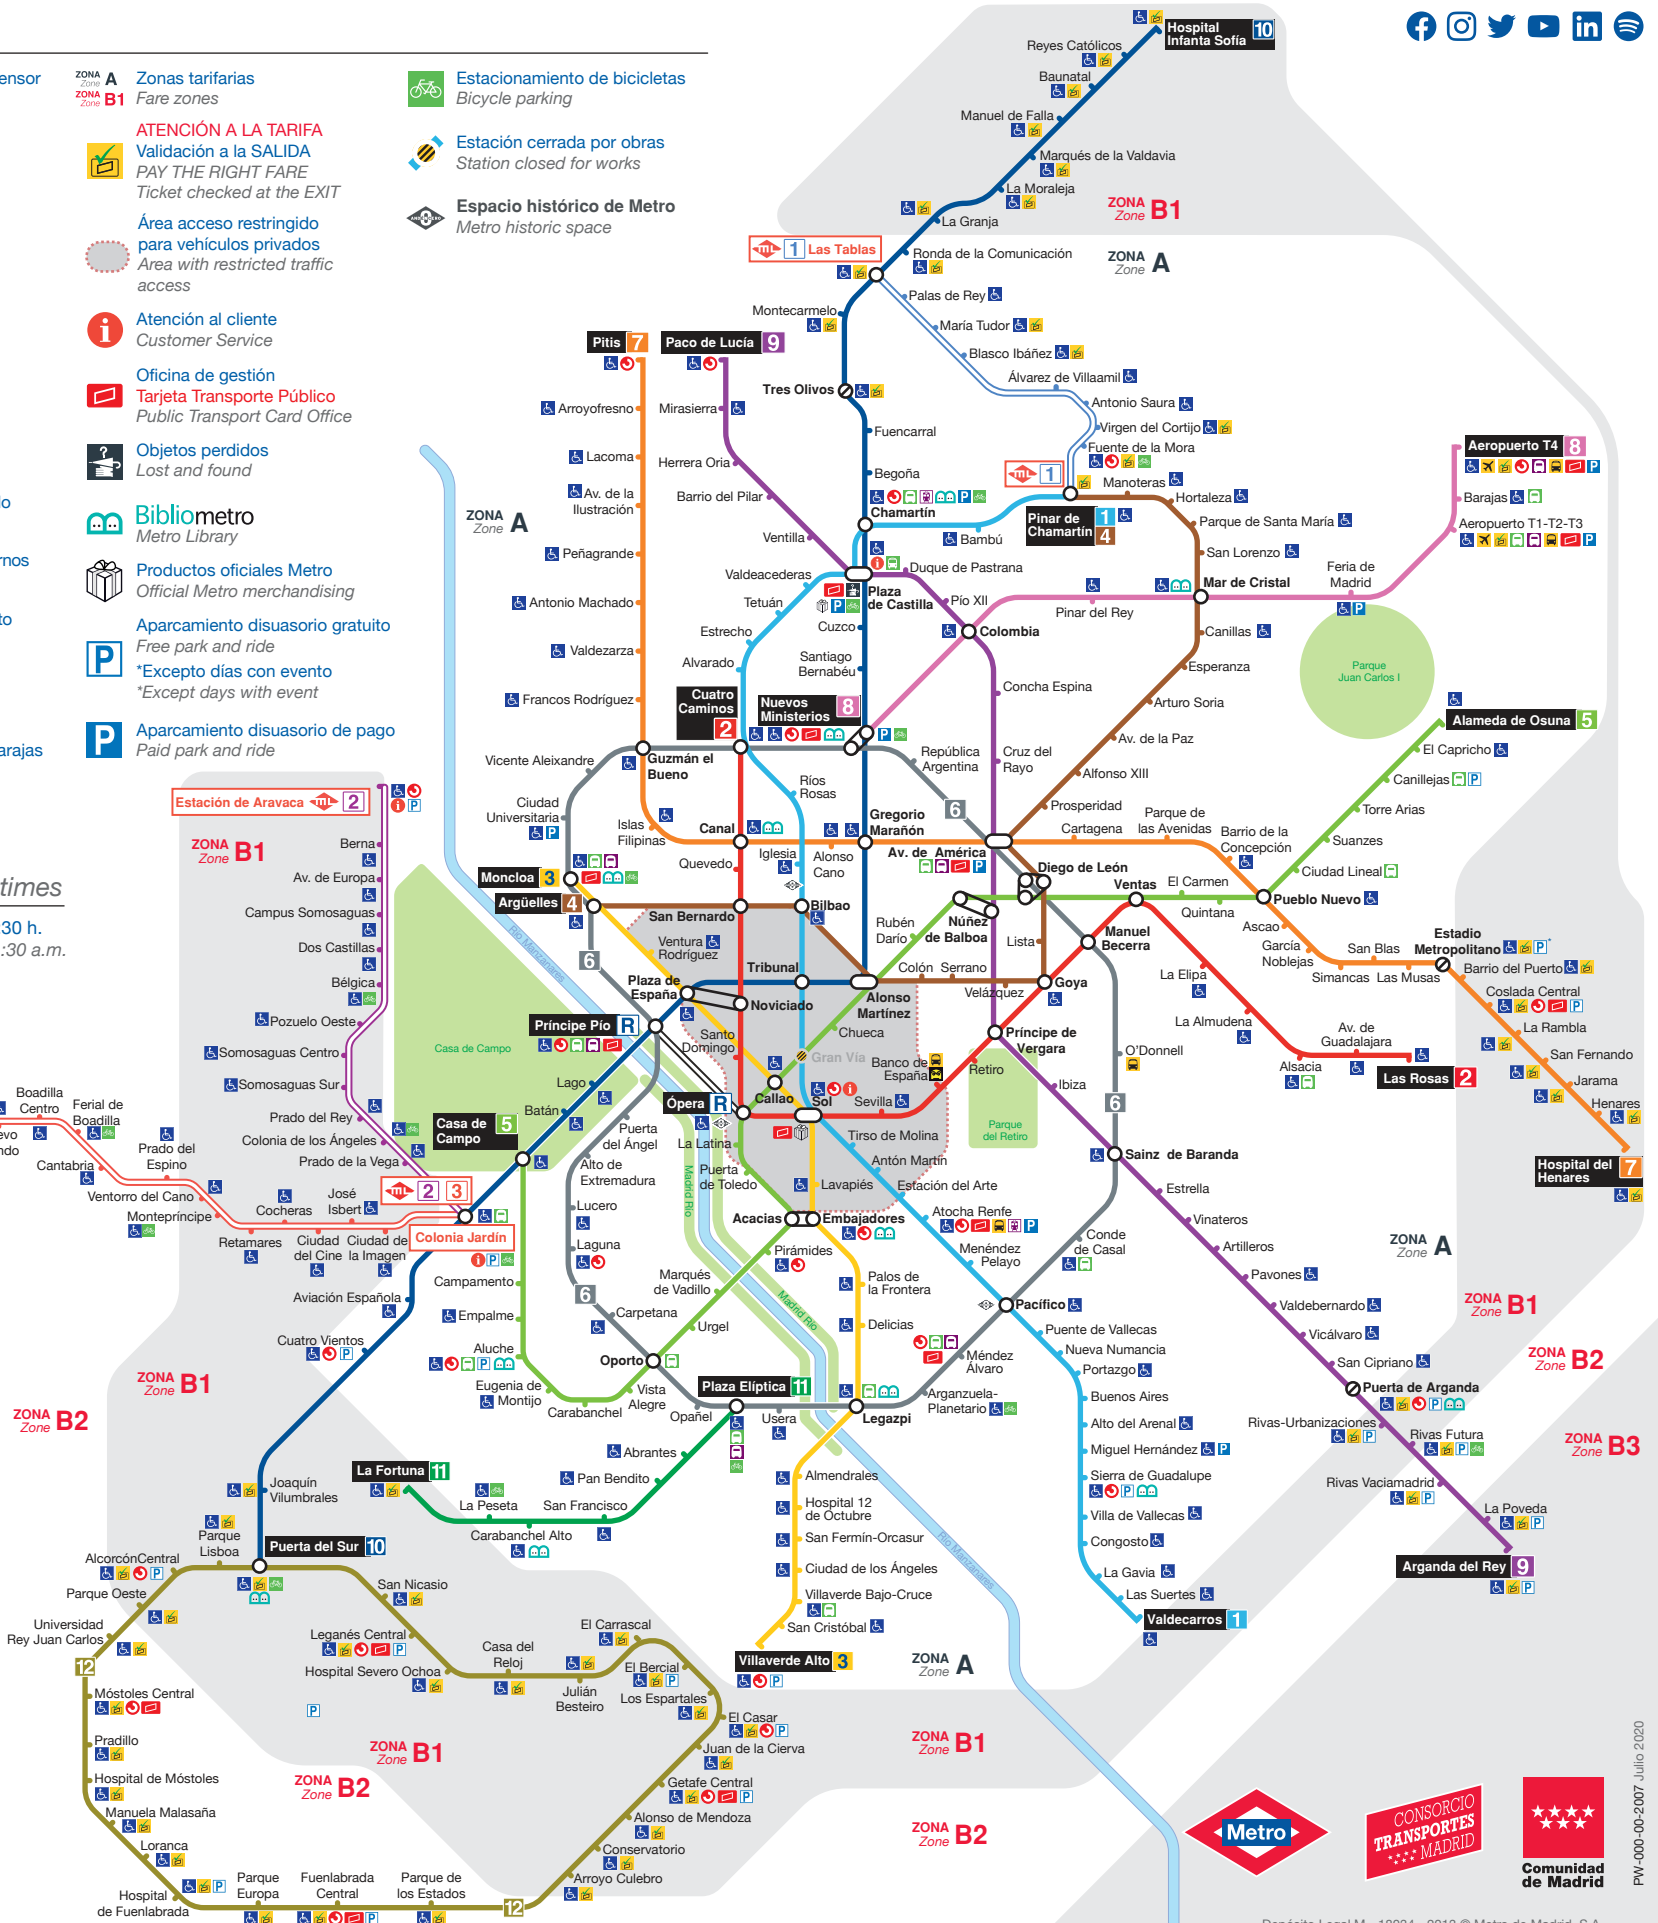

Transbordo corto
Metro interchange

ATENCIÓN A LA TARIFA
Validación a la SALIDA
PAY THE RIGHT FARE
Ticket checked at the EXIT

Estación cerrada por obras
Station closed for works

Transbordo largo
Metro interchange with long walking distance

3 Puerta de Boadilla

1 Pinar de Chamartín

2 Las Rosas

3 Villaverde Alto

4 Argüelles

5 Alameda de Osuna

6 Circular

7 Hospital del Henares

8 Nuevos Ministerios

9 Paco de Lucía

10 Hospital Infanta Sofía

11 Plaza Elíptica

12 MetroSur

R Ópera

R Príncipe Pío

1 Pinar de Chamartín

2 Las Rosas

3 Villaverde Alto

4 Argüelles

5 Alameda de Osuna

6 Circular

7 Hospital del Henares

8 Nuevos Ministerios

9 Paco de Lucía